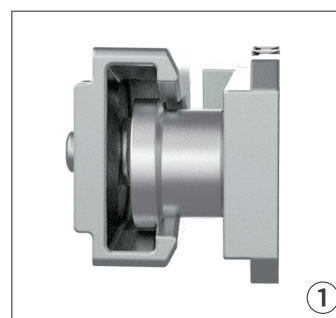

● 防盗防撬

结实耐用 安全稳定

● 静音降噪

静音塑料块设计

● 滚动锁点

传动顺滑无卡阻

(5)

CIFIAL