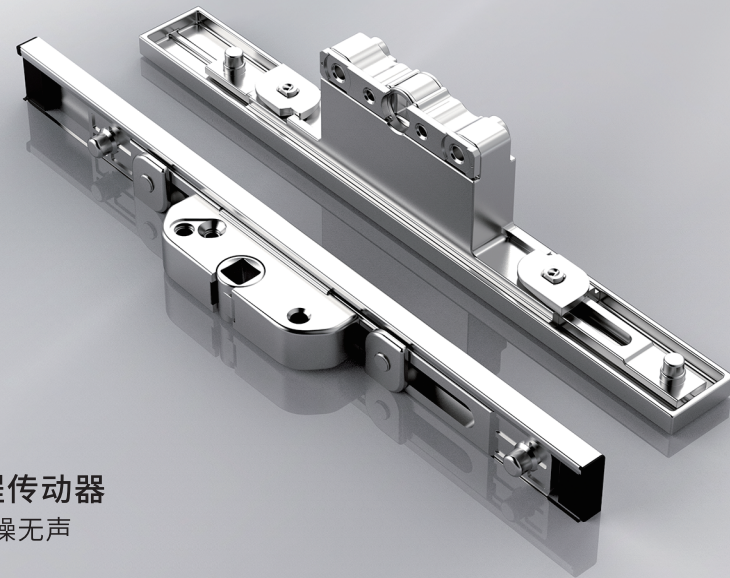

外开窗纱一体五金系列

最优性价比至臻选择

执手

线条灵动 握感舒适
每种配色皆为经典

● 颜色可选

聚晶黑

聚晶银

聚晶灰

● 产品细节

直把、弯把设计
应用于纱扇与玻扇，满足不同多种需求

聚晶涂层
沉稳却不沉闷，手感丝滑

传动器

单向单行程传动器
传动丝滑 降噪无声

● 功能介绍

● 防拉偏设计

应用稳固 可靠安心

● 快捷安装

一旋即紧固

铰链

抗拉强劲 性能稳定
启闭丝滑流畅

● 细节特点

● 夹持式固定设计

安装速度快人一步

● 实心铆钉

大直径实心铆钉

● 调节防尘滑块

自由调节 自带清洁

极致性价比套系

灵活百搭, 和谐统一

性能稳定 安全稳固

安装便捷 省时省力