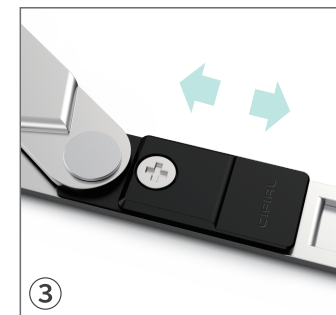

● 快捷安装

一旋即紧固

铰链

抗拉强劲 性能稳定
启闭丝滑流畅

● 细节特点

● 夹持式固定设计

安装速度快人一步

● 实心铆钉

大直径实心铆钉

● 调节防尘滑块

自由调节 自带清洁

极致性价比套系

灵活百搭, 和谐统一

性能稳定 安全稳固

安装便捷 省时省力