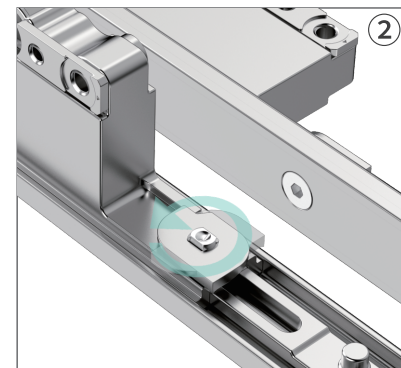

● 快捷安装

一旋即紧固

铰链

抗拉强劲 性能稳定
启闭丝滑流畅

● 细节特点

● 夹持式固定设计

安装速度快人一步

● 实心铆钉

大直径实心铆钉

● 调节防尘滑块

自由调节 自带清洁

极致性价比套系

灵活百搭, 和谐统一

性能稳定 安全稳固

安装便捷 省时省力