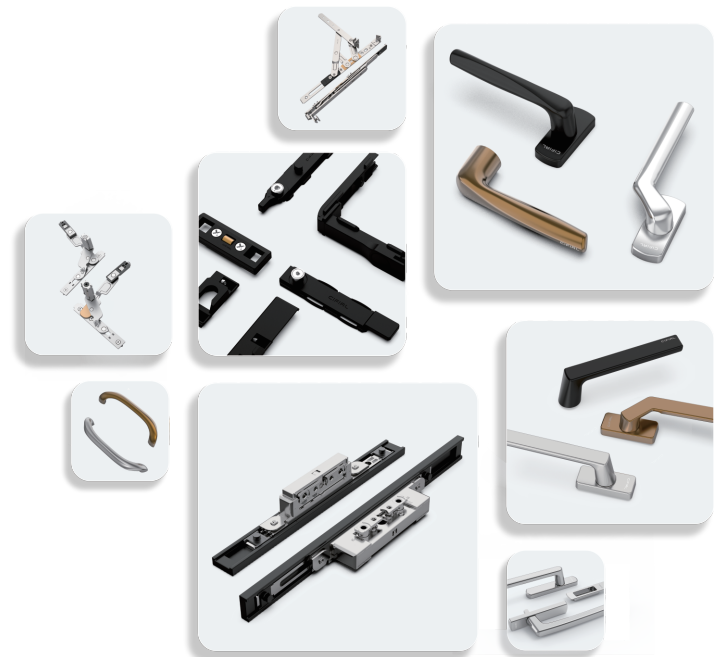

* All rights reserved.
* 版权由坚朗公司所有, 严禁翻版和影印。
* 公司产品已申请专利, 严禁仿制, 违者负法律责任。
* 2024年5月印刷

关注新飞美科了解更多资讯
www.cifialhardware.cn

广东坚朗五金制品股份有限公司
Guangdong Kinlong Hardware Products Co., Ltd.

东莞市塘厦镇坚朗路3号
No.3, Jian Lang Rd., Tangxia Town,
Dongguan City, China.

T: 0086-769-82166666 82136666
F: 0086-769-82955240 82955241
E: mail@kinlong.com
H: www.kinlong.com

CIFIAL, S.A.
Apartado 413
4524-907 Riomeño
PORTUGAL
40°57' 29.20" N
8°35' 11.40" W
Tel: +351 256 780 100
Fax: +351 256 783 395
cifial@cifial.pt
www.cifial.pt

CIFIAL UK, Ltd.
7 Faraday Court
Park Farm Industrial Estate
Wellingborough,
Northants NN8 6XY
UK
Phone: +44 1933 402 008
Fax: +44 1933 402 063
sales@cifial.co.uk
www.cifial.co.uk

CIFIAL