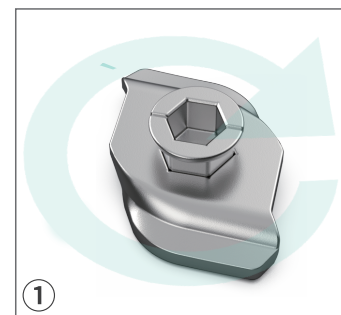

● 快捷安装

一旋即紧固

铰链

抗拉强劲 性能稳定
启闭丝滑流畅

● 细节特点

● 夹持式固定设计

安装速度快人一步

● 实心铆钉

大直径实心铆钉

● 调节防尘滑块

自由调节 自带清洁

极致性价比套系

灵活百搭, 和谐统一

性能稳定 安全稳固

安装便捷 省时省力