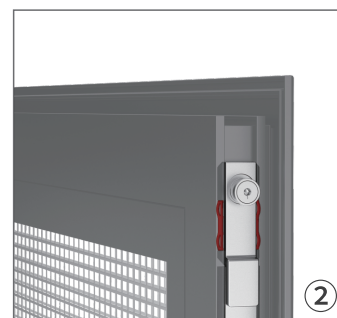

● 静音降噪

静音塑料块设计