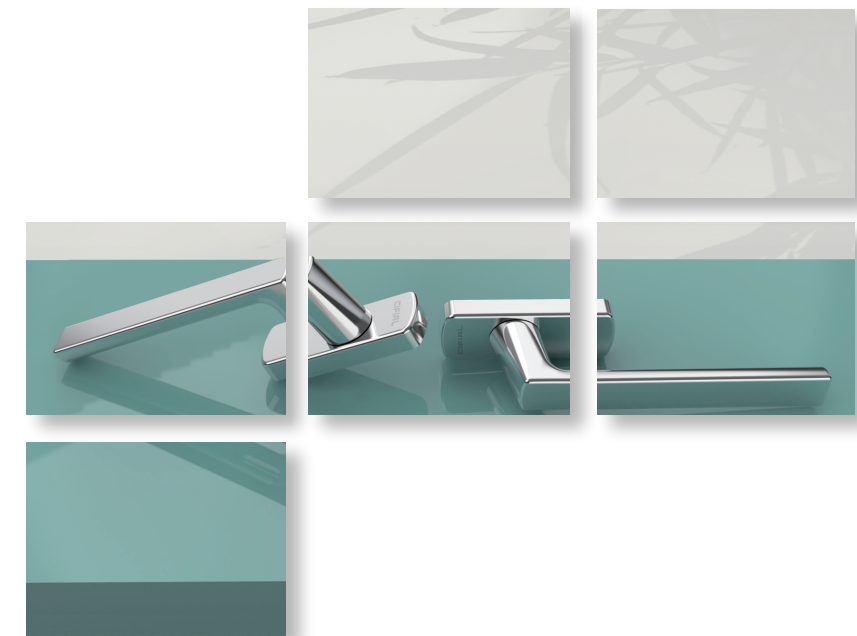

外开窗纱一体五金系统

www.cifialhardware.cn