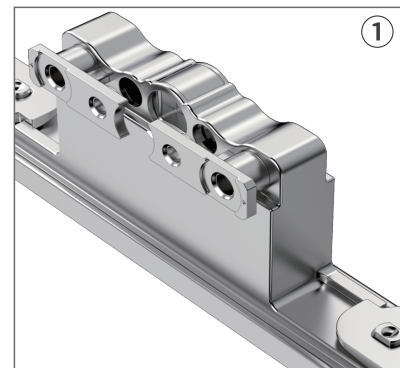

● 快捷安装

一旋即紧固

铰链

抗拉强劲 性能稳定
启闭丝滑流畅

● 细节特点

● 夹持式固定设计

安装速度快人一步

● 实心铆钉

大直径实心铆钉

● 调节防尘滑块

自由调节 自带清洁

极致性价比套系

灵活百搭, 和谐统一

性能稳定 安全稳固

安装便捷 省时省力