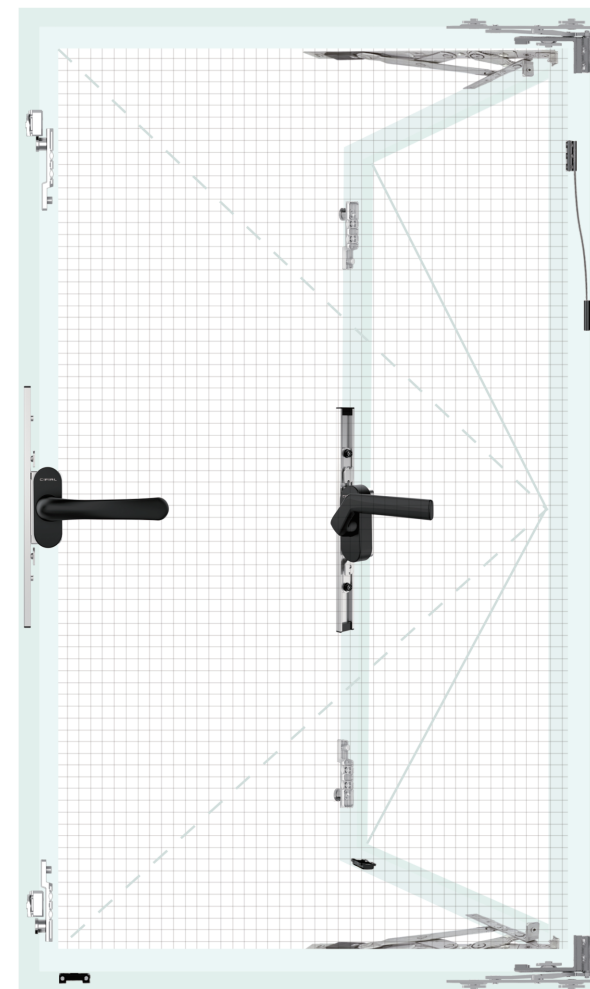

五金装配效果

备注: 窗型可满足 (扇宽×扇高) 600×1200mm范围以内的窗型, 建议窗型比 (高/宽) 保持在 1.5:1, 若超出使用规格, 依据双方约定, 试样为准; 铰链最大承重为60kg;

(6)

CIFIAL
 DESIGN

CIFIAL
 百年传承 源自欧洲

外开窗纱一体五金系统

www.cifialhardware.cn

热销爆款 闪耀登场