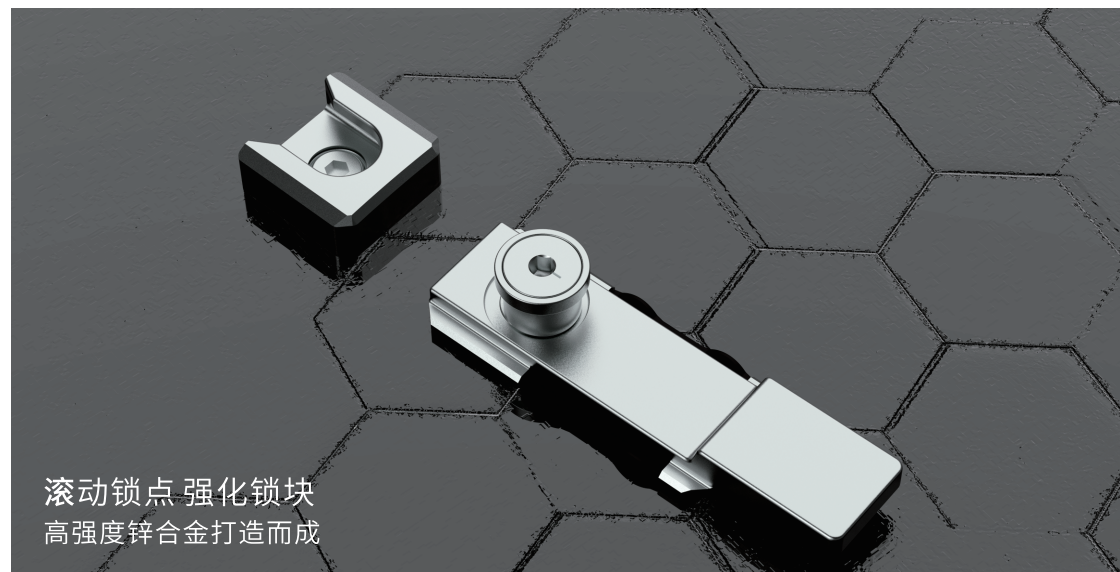

锁块&传动杆

● 细节特点

● 防盗防撬

结实耐用 安全稳定

● 静音降噪

静音塑料块设计

● 滚动锁点

传动顺滑无卡阻

(5)

CIFIAL