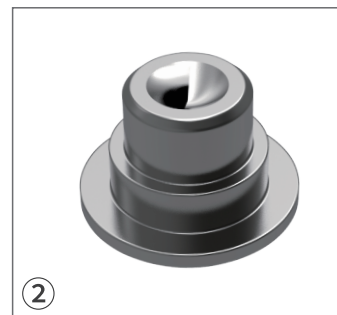

● 快捷安装

一旋即紧固

铰链

抗拉强劲 性能稳定
启闭丝滑流畅

● 细节特点

● 夹持式固定设计

安装速度快人一步

● 实心铆钉

大直径实心铆钉

● 调节防尘滑块

自由调节 自带清洁

极致性价比套系

灵活百搭, 和谐统一

性能稳定 安全稳固

安装便捷 省时省力